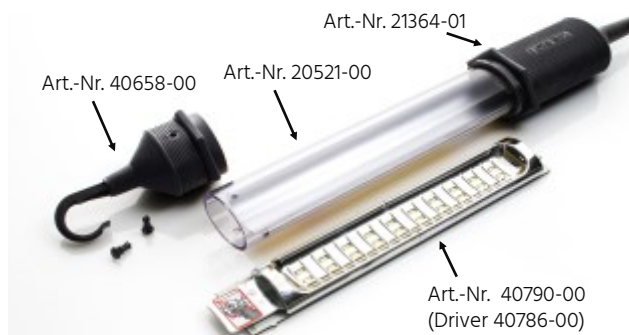

Art.-Nr. 40658-00

Art.-Nr. 20521-00

Art.-Nr. 21364-01

Art.-Nr. 40790-00
(Driver 40786-00)

Nachhaltig: Servicefreundlicher Aufbau
Sustainable: Service friendly construction