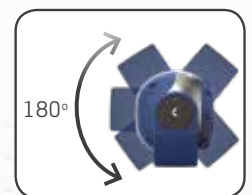

SOUND LED S

Audio-Arbeitsleuchte mit Akku

Kleine und kompakte Arbeitsleuchte mit eingebautem Lautsprecher ideal für den Arbeitsplatz.

Mit der einmaligen COB-LED-Technologie auf dem neuesten Stand liefert die SOUND LED S eine leistungsstarke Lichtausbeute mit einer absolut gleichmäßigen Ausleuchtung. Es ist eine kleine und robuste Arbeitsleuchte, einfach mitzubringen und immer zur Hand.

Mit SOUND LED S können sie Ihre Musik einfach auf mobilen Einheiten überall kabellos abspielen.

Der flexible Fuß mit einem starken Magneten ermöglicht, dass die Leuchte überall in den gewünschten Beleuchtungswinkel platziert werden kann. Die Leuchte ist staub- und wasserdicht (IP65) und kann sowohl drinnen wie draußen eingesetzt werden.

- Akku LED-Arbeitsleuchte mit bis zu 600 Lumen Gesamtlichtmenge
- Musik kabellos abspielen
- Schlankes und kompaktes Design
- Robust und wasserdicht, IP65
- Flexible Positionierung
- Stellfuß mit eingebautem Magneten